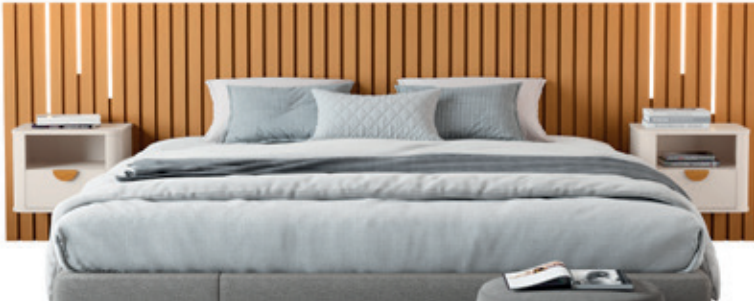

CABECEIRA KING

Largura | Width | Ancho
3200mm | 125,98"