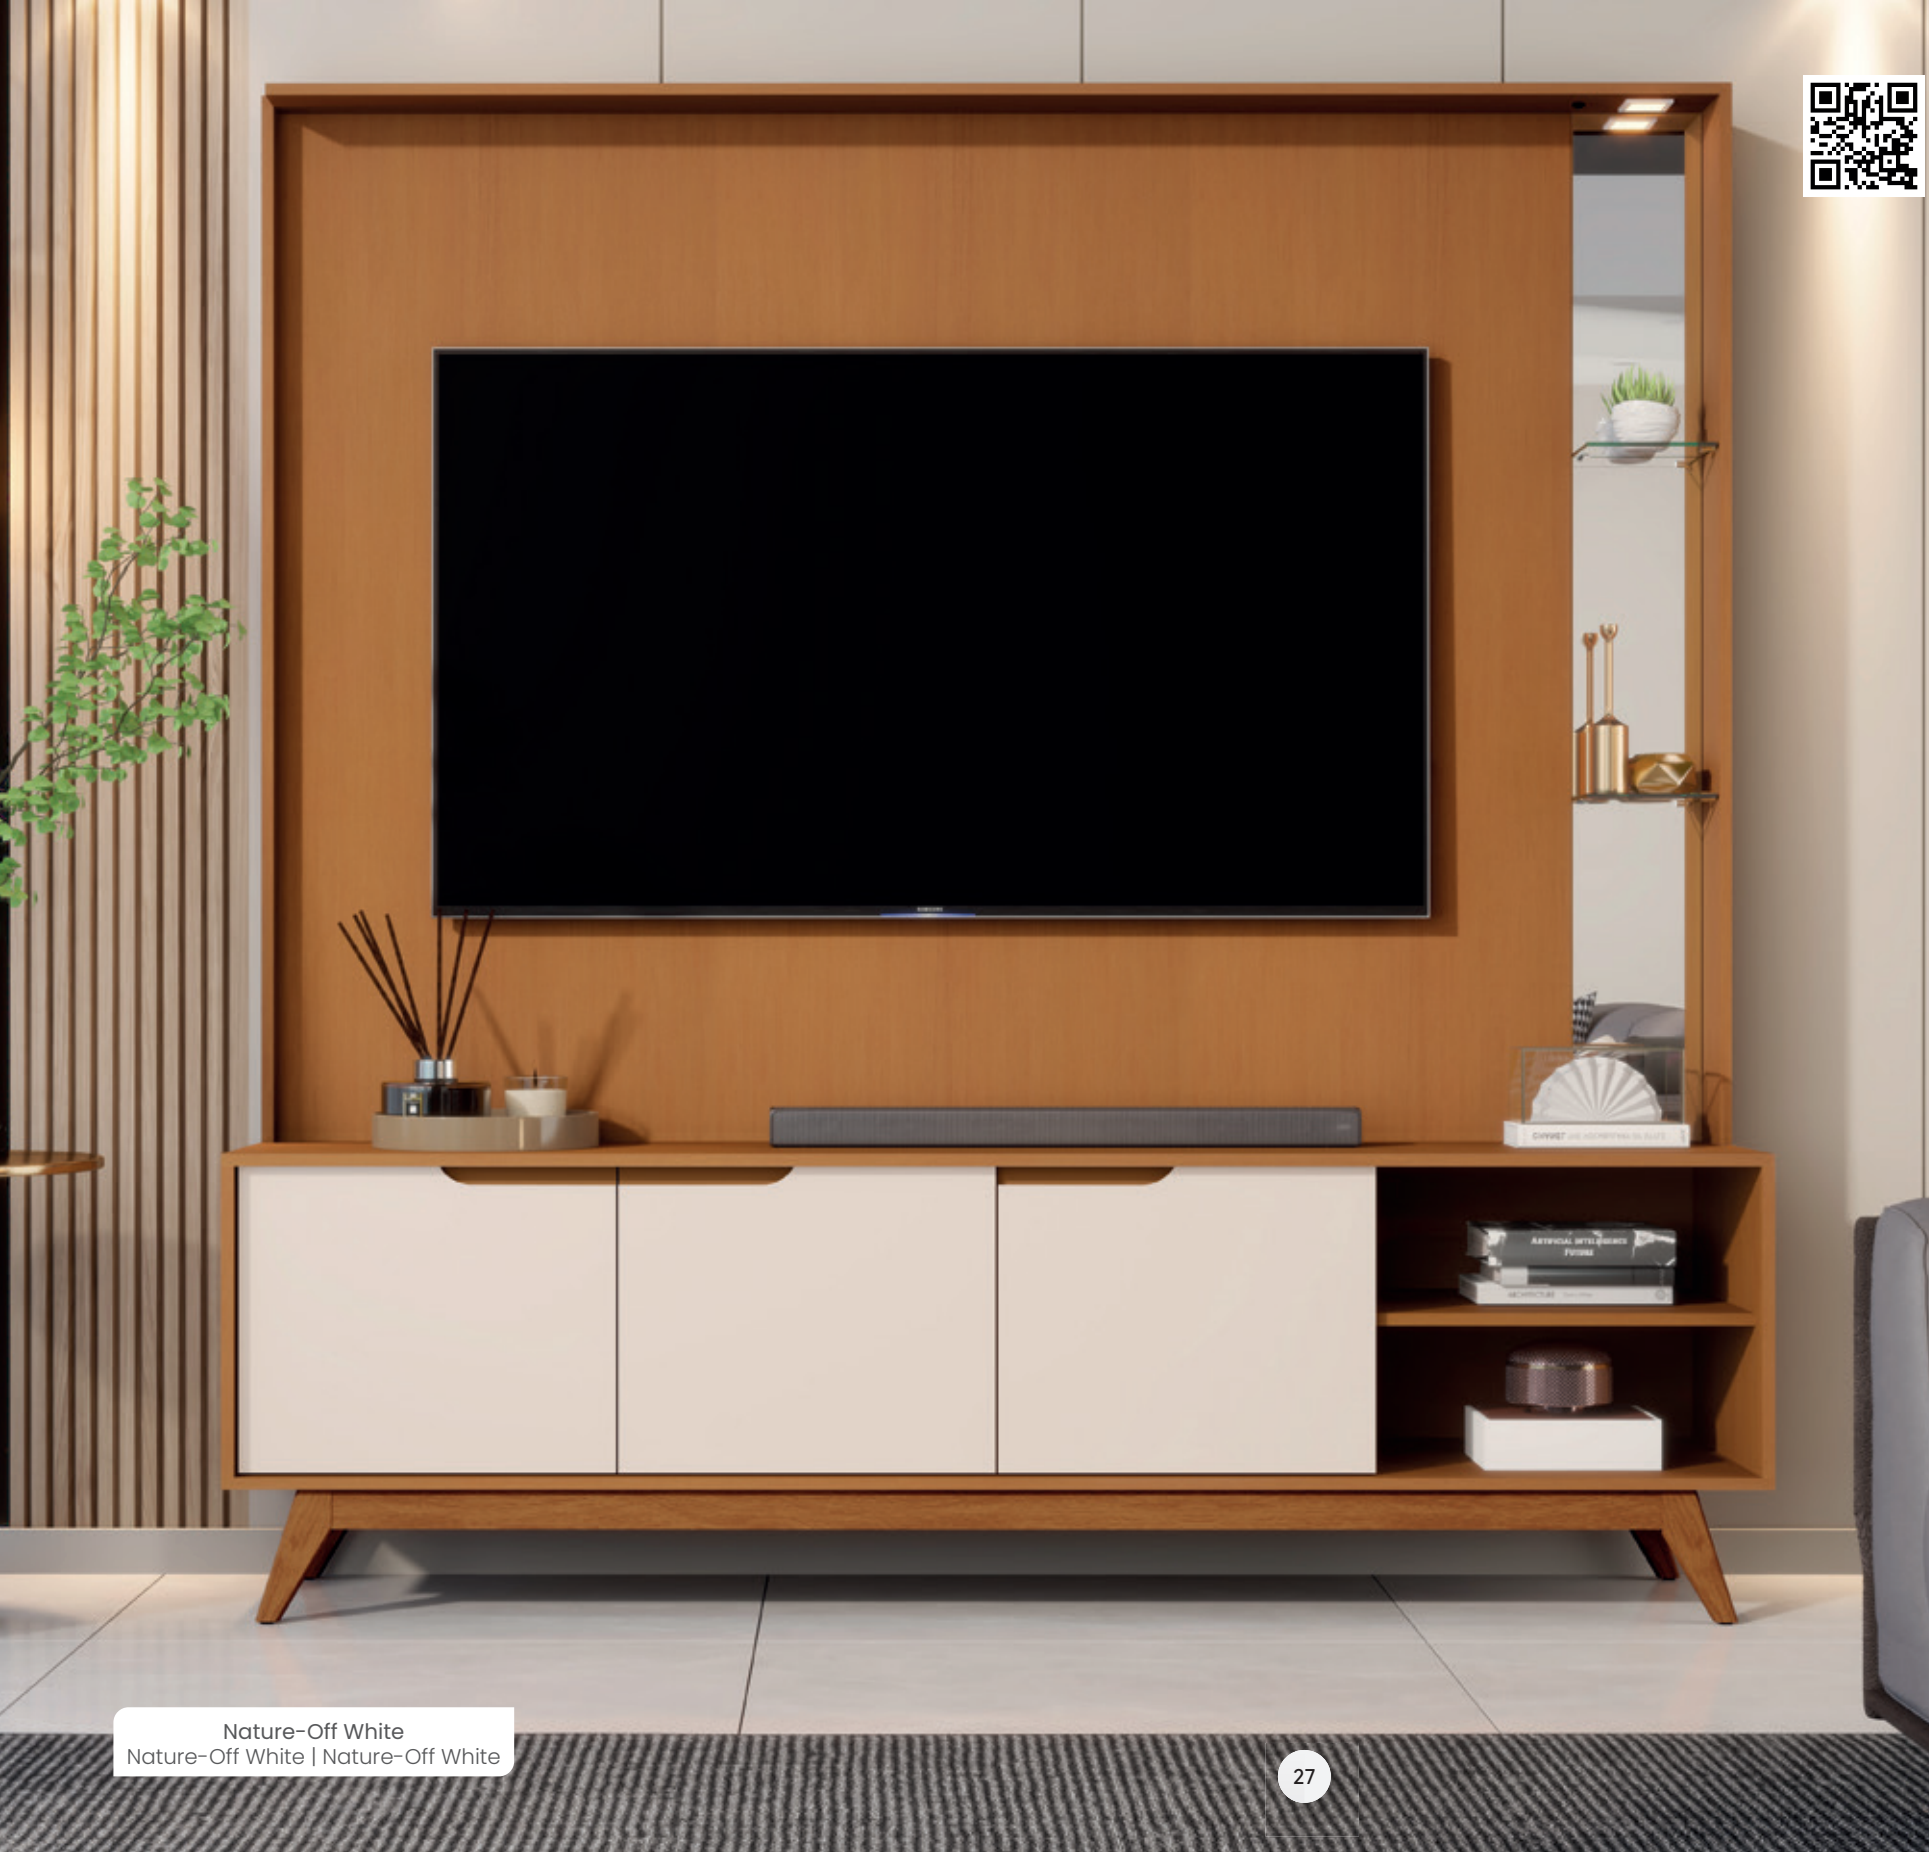

1,80  
**70"**

1,40  
**58"**

1,80  
**75"**

1,40  
**60"**

Off White  
Off White | Off White

home  
tv stand | rack tv  
**TUCUMÃ** 1,40 / 1,80

Nature  
Nature | Nature

Off White  
Off White | Off White