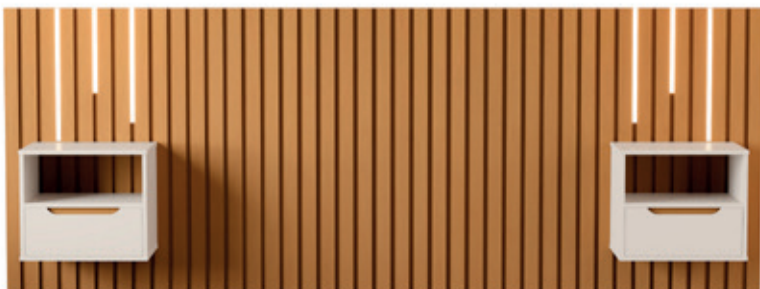

Kit LED opcional em todas as composições