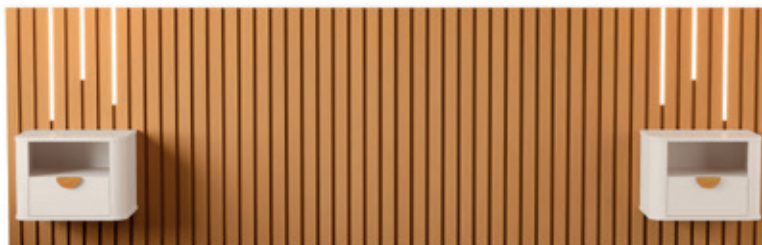

Kit LED opcional em todas as composições